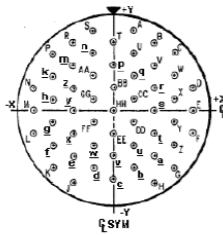

BASIC SERIES:	8D	5	-	23	X	53	B	C	
SHELL TYPE :	Plug with RFI Shielding								
CONTACT TYPE :	Standard Crimp Contact								
SHELL SIZE :	23								
PLATING :	X = Without Plating								
							ORIENTATION : C		
							CONTACT TYPE : SOCKET(500 Matings)		
							CONTACT LAYOUT : 23-53		

4  
3  
2  
1

4  
3  
2  
1

2  
1

H G F E D C B A

Contact Layout

Contacts (Insert arrangement 23-53)					
Contact position ID	Location		Contact position ID	Location	
	X-axis (mm)	Y-axis (mm)		X-axis (mm)	Y-axis (mm)
A	+112 (2.84)	+455 (11.56)	e	-225 (5.72)	-260 (6.60)
B	+225 (5.72)	+390 (9.91)	f	-336 (8.53)	-195 (4.95)
C	+336 (8.53)	+325 (8.26)	g	-336 (8.53)	-065 (1.65)
D	+450 (11.43)	+130 (3.30)	h	-336 (8.53)	+065 (1.65)
E	+450 (11.43)	+000 (0.00)	k	-336 (8.53)	+195 (4.95)
F	+450 (11.43)	-130 (3.30)	m	-225 (5.72)	+260 (6.60)
G	+336 (8.53)	-325 (8.26)	n	-112 (2.84)	+325 (8.26)
H	+225 (5.72)	-410 (10.41)	p	+000 (0.00)	+260 (6.60)
J	-225 (5.72)	-410 (10.41)	q	+112 (2.84)	+195 (4.95)
K	-336 (8.53)	-325 (8.26)	r	+225 (5.72)	+130 (3.30)
L	-450 (11.43)	-130 (3.30)	s	+225 (5.72)	+000 (0.00)
M	-450 (11.43)	+000 (0.00)	t	+225 (5.72)	-130 (3.30)
N	-450 (11.43)	+130 (3.30)	u	+112 (2.84)	-195 (4.95)
P	-336 (8.53)	+325 (8.26)	v	+000 (0.00)	-260 (6.60)
R	-225 (5.72)	+390 (9.91)	w	-112 (2.84)	-195 (4.95)
S	-112 (2.84)	+455 (11.56)	x	-225 (5.72)	-130 (3.30)
T	+000 (0.00)	+390 (9.91)	y	-225 (5.72)	+000 (0.00)
U	+112 (2.84)	+325 (8.26)	z	-225 (5.72)	+130 (3.30)
V	+225 (5.72)	+260 (6.60)	AA	-112 (2.84)	+195 (4.95)